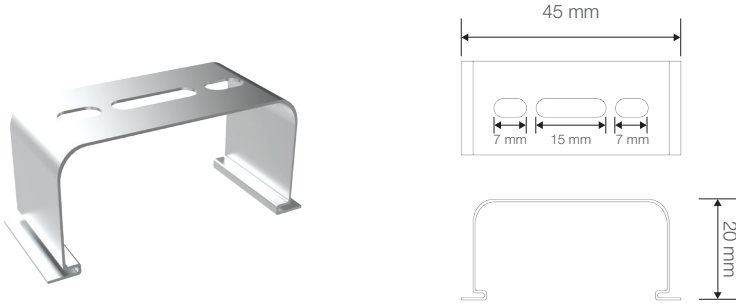

Askı Takım Özellikleri

- YAVUZ, önceden bildirmeksizin gerekli gördüğü değişiklikleri yapma hakkını saklı tutar.