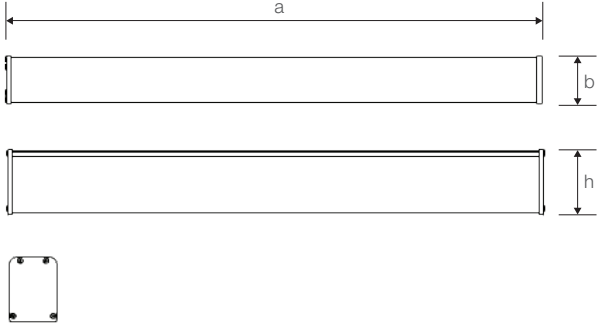

LADEN

60W Sarkıt Lineer LED Aydınlatma Armatürü

Ürün Kodu

: VL567060

Standart Model

Ürün ölçüleri (mm)

	a	b	h
Standart	1503	54	74

Ağırlık (kg)