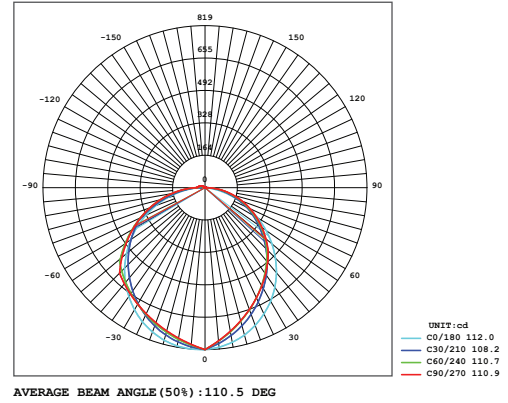

Işık Eğrisi

Renk Sıcaklık Tablosu

Opsiyonel Özellikler

Renk Sıcaklığı	: 3000K / 4000K / 5700K
Dali Uyumluluğu	: Var
Sensör	: Var
Sarkit	: Var